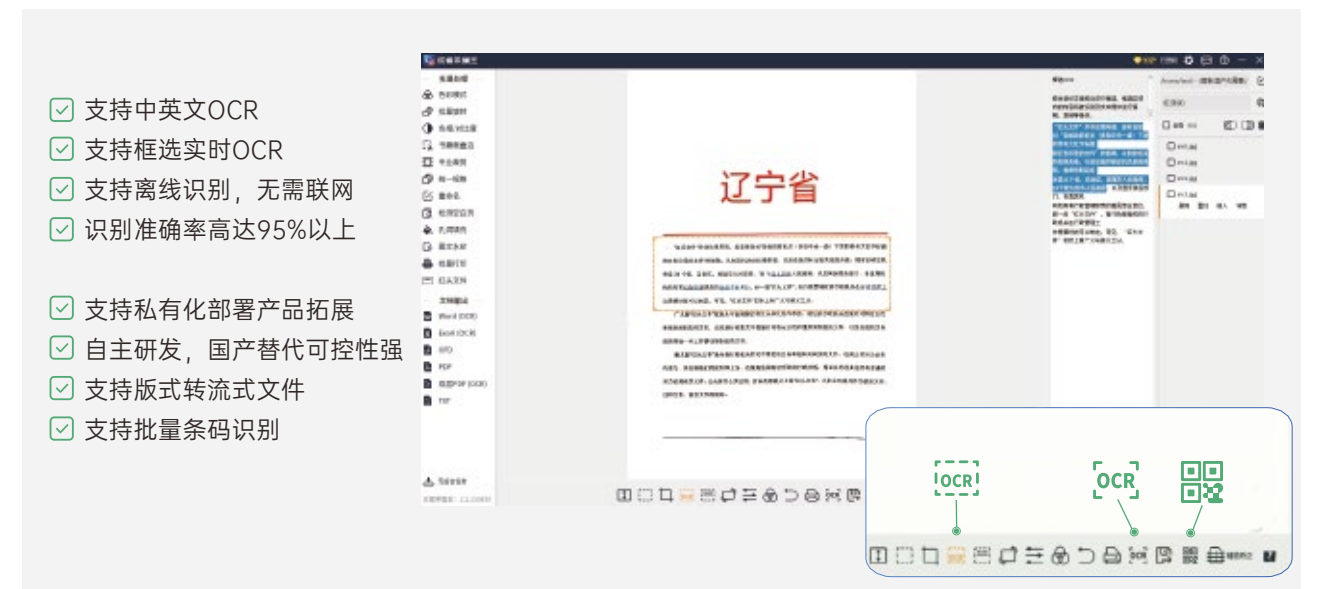

支持:

六合一

超实用软件，一个成者采编王™就够了。

格式互转 一应俱全

全面支持JPG/PNG/图片PDF/图片OFD的互转，一键转换，内容准确不丢失。

批量识别 高效读取

- 搭载自研“成者远识™”OCR文字识别系统引擎，结合强大AI算法+智能图像处理软件，轻松满足各种OFD或PDF文件版式转流式的处理需求。
- 支持标准二维码、条形码以及PDF417条码（政务专用）识别，输入速度快、灵活实用，可实现“即时数据输入”。

生态共建 全方位兼容

积极推进行业生态打造，在业务场景、行业应用、信创生态等维度持续扩充，可支持兼容SANE扫描仪/UVC拍摄仪设备及成册扫描仪、标准打印输出设备调用、第三方标准摄像头设备快速接入采集，更好融合与优化国产化进程的各项数字化工作。